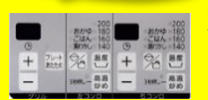

18.8~
万円(税込)

使うたび、
自動除菌！
高機能！
節水トイレ

スタイリッシュな
デザインの
タンクレストイレ

レンジフード（台所換気扇）

NORITZ
※間口:600mmﾀｲﾌﾟ

お掃除簡単！
脱着式の、
オイルトレー！

ビルトインガスコンロ

基本
工事費込

NORITZ
※トップﾊﾟｰﾙ600mmﾀｲﾌﾟ

ｶﾞｰﾙ操作ﾊﾟﾈﾙ付！
ｺﾝﾛ温度調節機能付！

※ガス工事：別途

8.0~
万円(税込)

ガス給湯器・エコジョーズ

NORITZ
ecoジョーズ

準寒冷地仕様！
塩害対策塗装！

在庫残り
わずかっ！