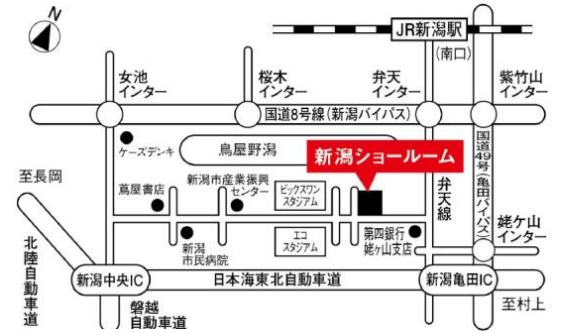

会場のご案内
クリナップ 新潟 ショールーム

新潟市中央区長潟1203-21 ※無料駐車場有

来場特典 & お見積り・成約特典

【ご来場特典】※両日先着20名様!! 中条たまご

『太陽のビタミンたまご』
※お一組様1パック限り

【新規お見積り特典】

『ご当地グルメギフト』
※100万円以上(税別)の新規お見積りに限ります。

【新規ご成約特典】